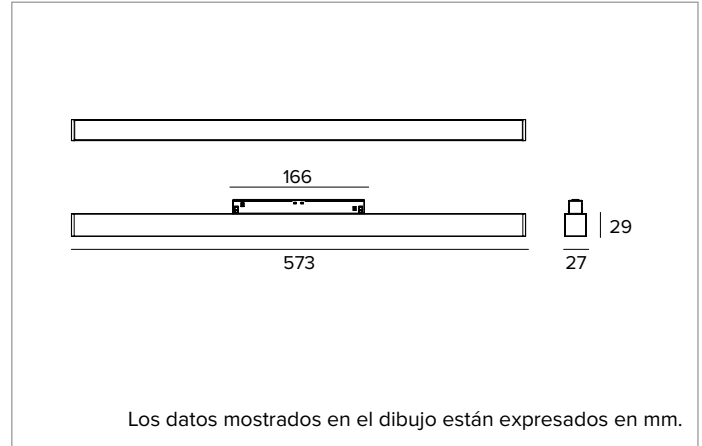

1T6623EL | FORTYEIGHT Logico 30

Luminaria lineal de LED para instalación en carril, alimentada con bajísima tensión

| | | | | | |
|--------|-----------------------------|------------------|--------|------|-----------------------|
| | | 3000K | H(m) | D(m) | E _{max} (lx) |
| | | Ra90 | | 104° | |
| | | Fixture Power | 13W | 1 | 2.55 |
| | | Source Flux | 1500lm | 2 | 5.09 |
| | | Fixture Flux | 934lm | 3 | 7.64 |
| | | Efficacy | 72lm/W | 4 | 10.19 |
| TS1075 | I _{max} =237cd/klm | I _{max} | 355cd | 5 | 12.74 |

Rg: 100,8

CCT nominal: 3000K

SDCM: 2

Duración útil (L80/B10): >50000h tq +25°C

CARACTERÍSTICAS LUMINOTÉCNICAS

Luz difusa: reflector MCPET blanco de alta reflectancia y pantalla de cierre de policarbonato opalino.

Emisión: OPAL

Eficiencia óptica: 62%

Flujo luminaria: 934lm

Rendimiento luminoso: 72lm/W

Seguridad fotobiológica: Conforme al grupo de riesgo RG1 (Riesgo Bajo)

CARACTERÍSTICAS MECÁNICAS

Cuerpo de aluminio extruido pintado, disponible con dos longitudes diferentes.

Color y acabado: Blanco yeso

Dimensiones: L=573mm

Peso: 0,37Kg

Versión: ON-OFF

Grado de protección: IP20

CARACTERÍSTICAS ELÉCTRICAS

Alimentación electrónica ON-OFF para carril.

Potencia luminaria: 13W